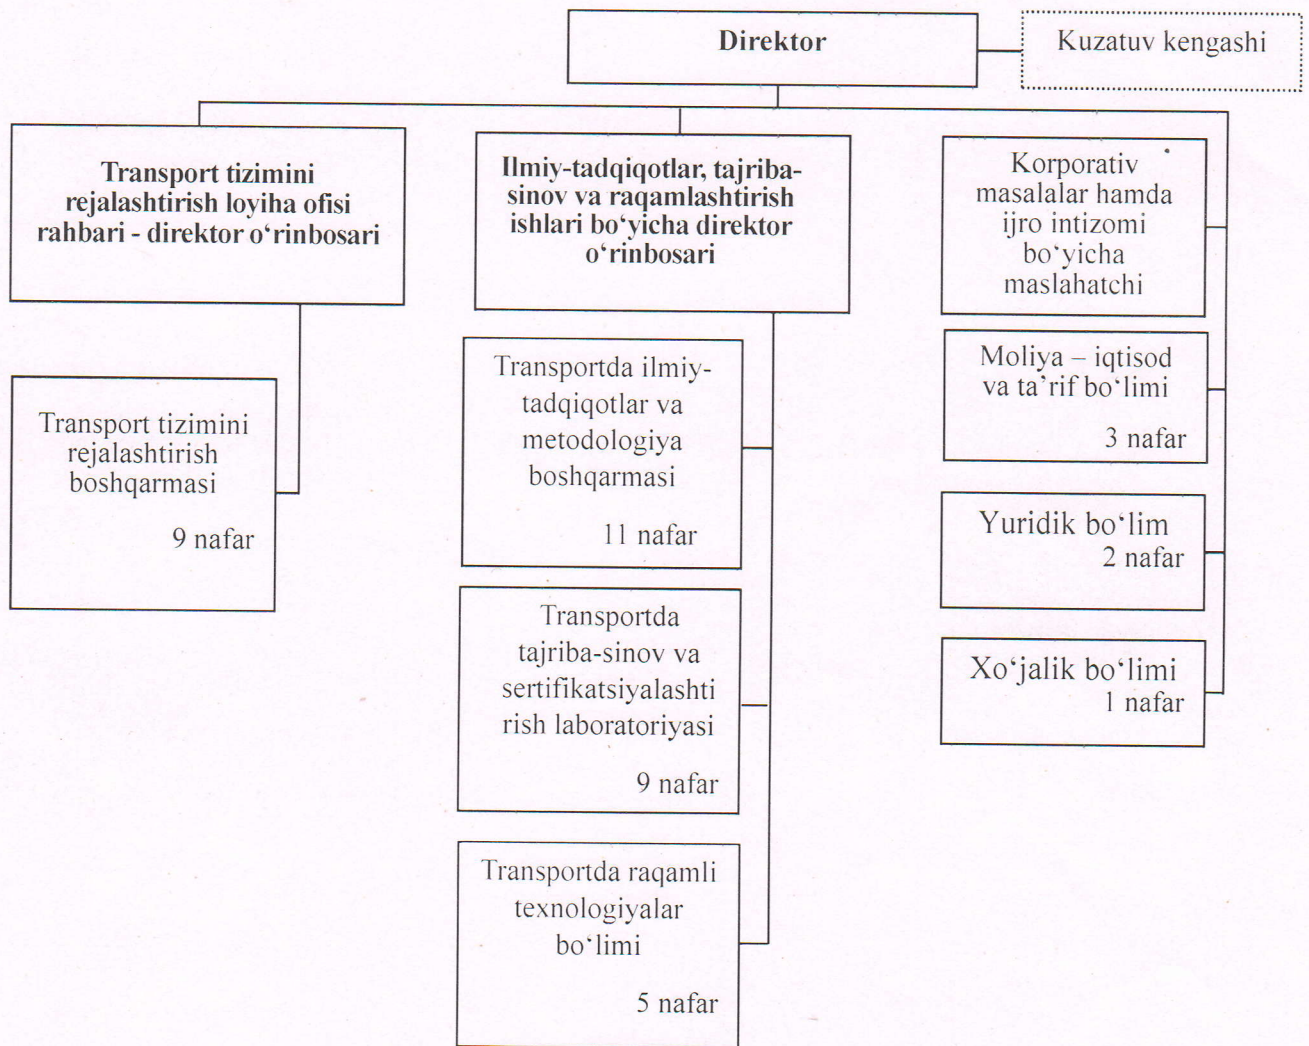

“Transport ilmiy-tadqiqot markazi” mas’uliyati cheklangan jamiyati TUZILMASI

Jamiyat tuzilmasi 2 ta boshqarma, 5 ta bo‘lim va 1 ta laboratoriyadan iborat.

Xodimlarning (texnik va xizmat ko‘rsatuvchi xodimlardan tashqari) soni – 44 nafar.

Markaz ijro organi boshqaruv xodimlarining tasdiqlangan umumiy cheklangan soni doirasida tashkiliy tuzilmaga o‘zgartirish va qo‘shimchalar kiritishi mumkin.